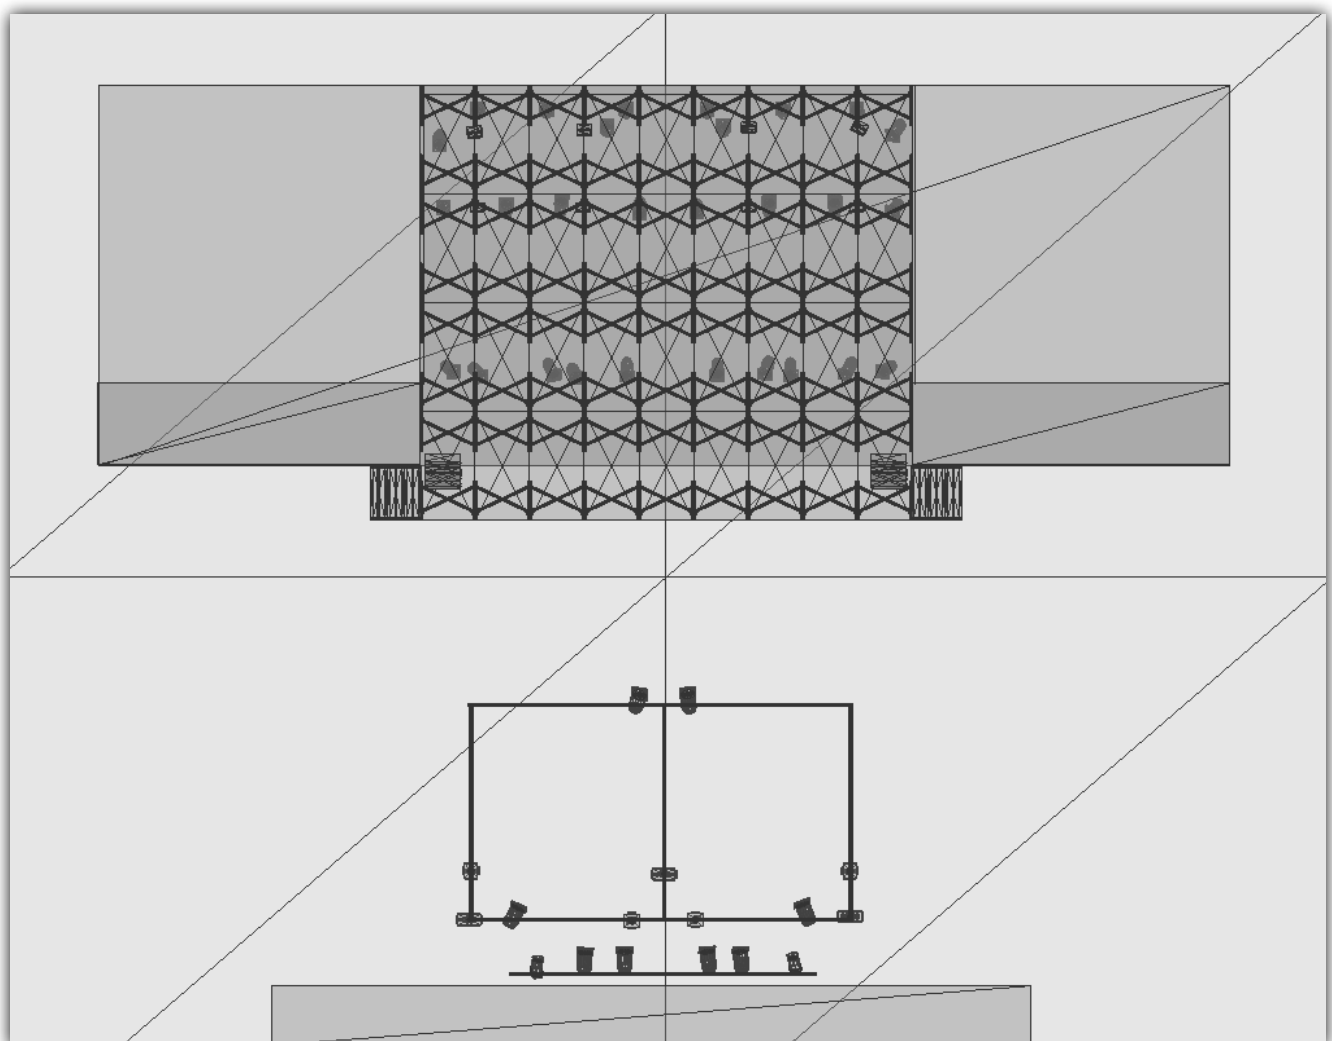

Licht Saaldecke

Blick in den Saal

Blick auf Bühne

Seitenansicht (schematisch, kein Maßstab)

Draufsicht (schematisch, kein Maßstab)

Ansprechpartner Technik:

Hannes Boyer

danubium@doingmusic.at