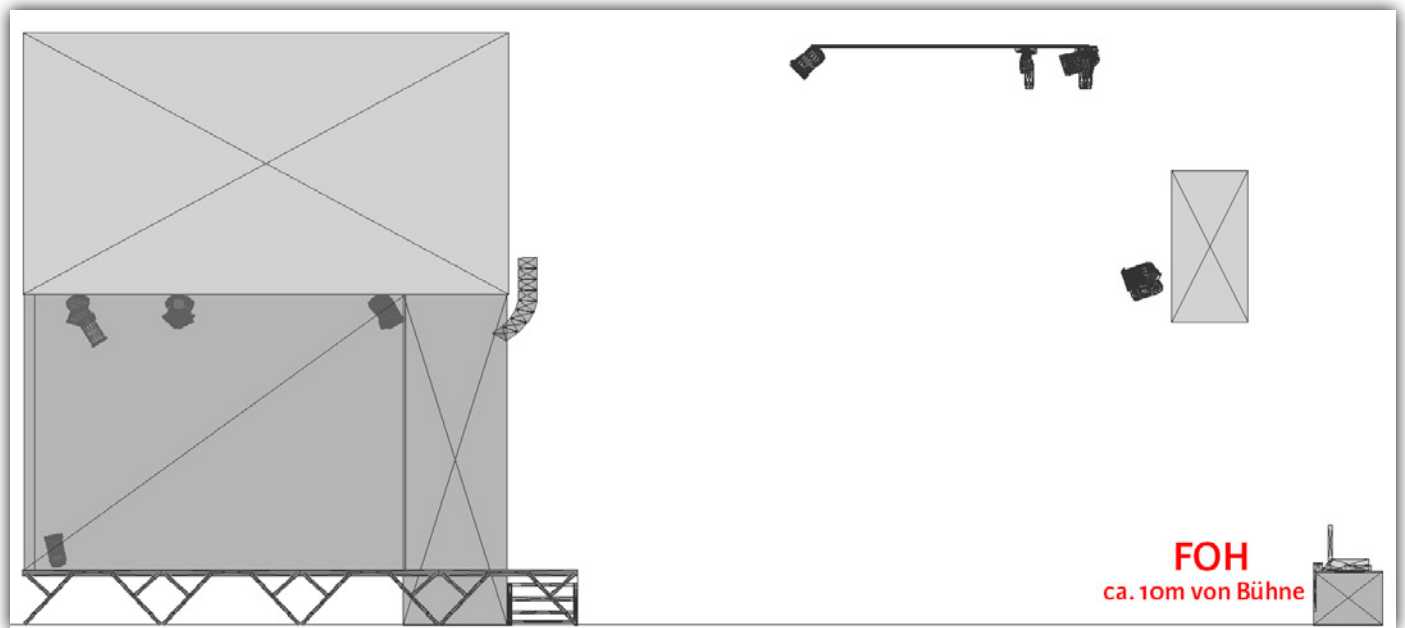

2x Eiki LC-WUL 100 Projektor 5000 ANSI Lumen (1920x1200)
Projektionsfläche ca. 300cm x 170cm / neben Bühne

1x Multimediawand im Foyer (16:9 HD)

4x Videotransmitter (VGA, HDMI input)

Bühnendetails

d&b T-10 Line-Array

Bühne

Vorbühne

CEE neben Bühne links und rechts
1x 32A / 1x 16A / 2x Schuko

Stagebox 32/8

Wissenswertes

Lastenaufzug
180x250x250cm

Zugang Lastenaufzug

Ladezone
Brüdergasse

Licht Saaldecke

Blick in den Saal

Blick auf Bühne

Seitenansicht (schematisch, kein Maßstab)

Draufsicht (schematisch, kein Maßstab)

Ansprechpartner Technik:

Hannes Boyer

danubium@doingmusic.at